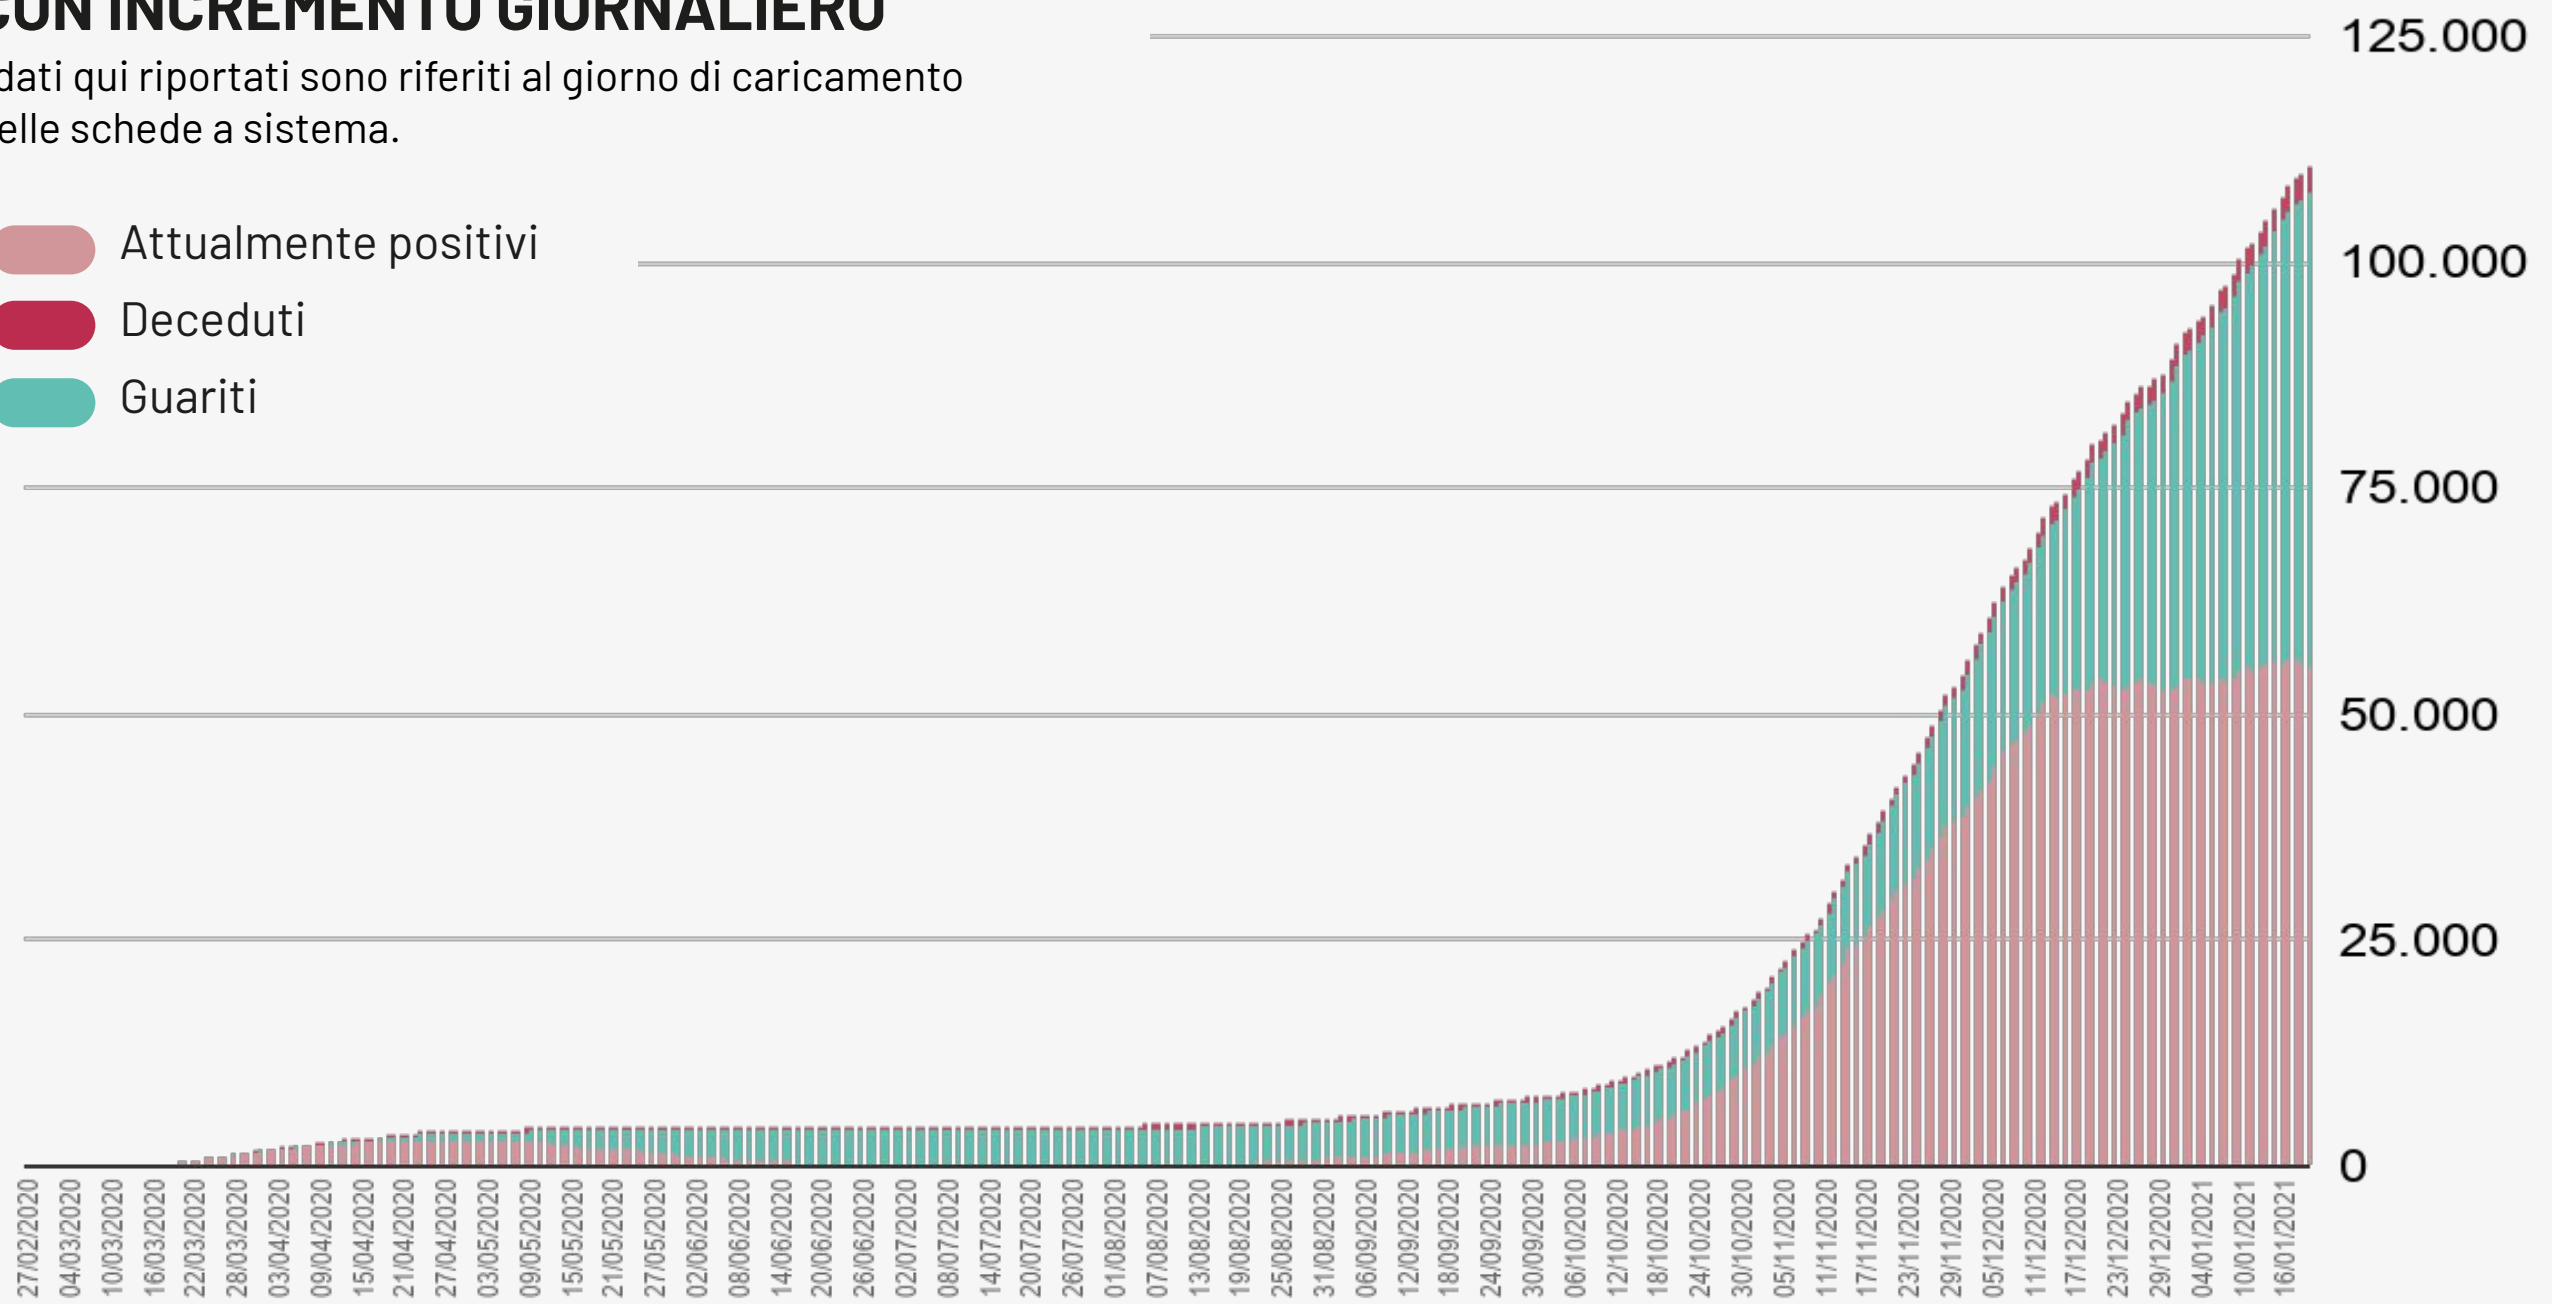

52.598

Guariti²

¹ Informazione nota per un totale di **55.191** casi.

² Informazione nota per un totale di **110.597** casi.

Bollettino Epidemiologico Regione Puglia

NUMERO CASI GIORNALIERI PER DATA PRELIEVO TAMPONE

Informazione nota per **110.681** casi. La linea rappresentata in figura è la media mobile per 7 giorni consecutivi.

NUMERO DI DECESSI GIORNALIERI

* Si sottolinea che i dati raccolti sono in continua fase di consolidamento e, come prevedibile in una situazione emergenziale, alcune informazioni possono risultare incomplete o possono essere oggetto di modifiche

Bollettino Epidemiologico Regione Puglia

NUMERO CUMULATIVO DI CASI DI COVID -19 CON INCREMENTO GIORNALIERO

I dati qui riportati sono riferiti al giorno di caricamento delle schede a sistema.

- Attualmente positivi
- Deceduti
- Guariti

- Asintomatico
- Critico
- Pauci-sintomatico
- Severo
- Lieve
- Ricoverati
- In terapia intensiva
- A domicilio

Bollettino Epidemiologico Regione Puglia

GRUPPI DI ETÀ

Informazione nota per un totale di **110.451** casi