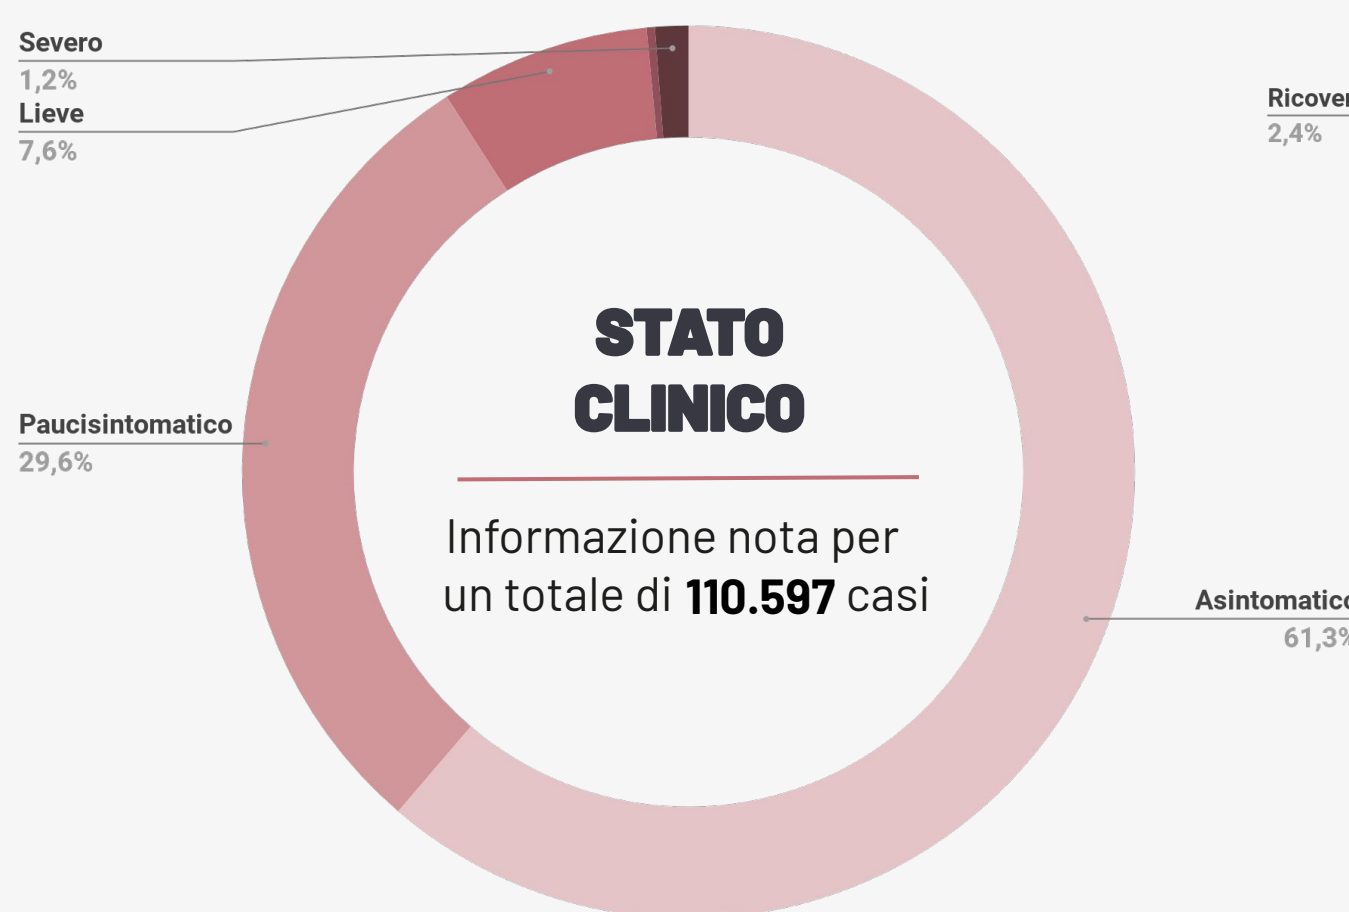

52.598

Guariti²

¹ Informazione nota per un totale di **55.191** casi.

² Informazione nota per un totale di **110.597** casi.

Bollettino Epidemiologico Regione Puglia

NUMERO CASI GIORNALIERI PER DATA PRELIEVO TAMPONE

Informazione nota per **110.681** casi. La linea rappresentata in figura è la media mobile per 7 giorni consecutivi.

NUMERO DI DECESSI GIORNALIERI

* Si sottolinea che i dati raccolti sono in continua fase di consolidamento e, come prevedibile in una situazione emergenziale, alcune informazioni possono risultare incomplete o possono essere oggetto di modifiche

Bollettino Epidemiologico Regione Puglia

NUMERO CUMULATIVO DI CASI DI COVID -19 CON INCREMENTO GIORNALIERO

I dati qui riportati sono riferiti al giorno di caricamento delle schede a sistema.

- Attualmente positivi
- Deceduti
- Guariti

- Asintomatico
- Critico
- Pauci-sintomatico
- Severo
- Lieve
- Ricoverati
- In terapia intensiva
- A domicilio

Bollettino Epidemiologico Regione Puglia

GRUPPI DI ETÀ

Informazione nota per un totale di **110.451** casi