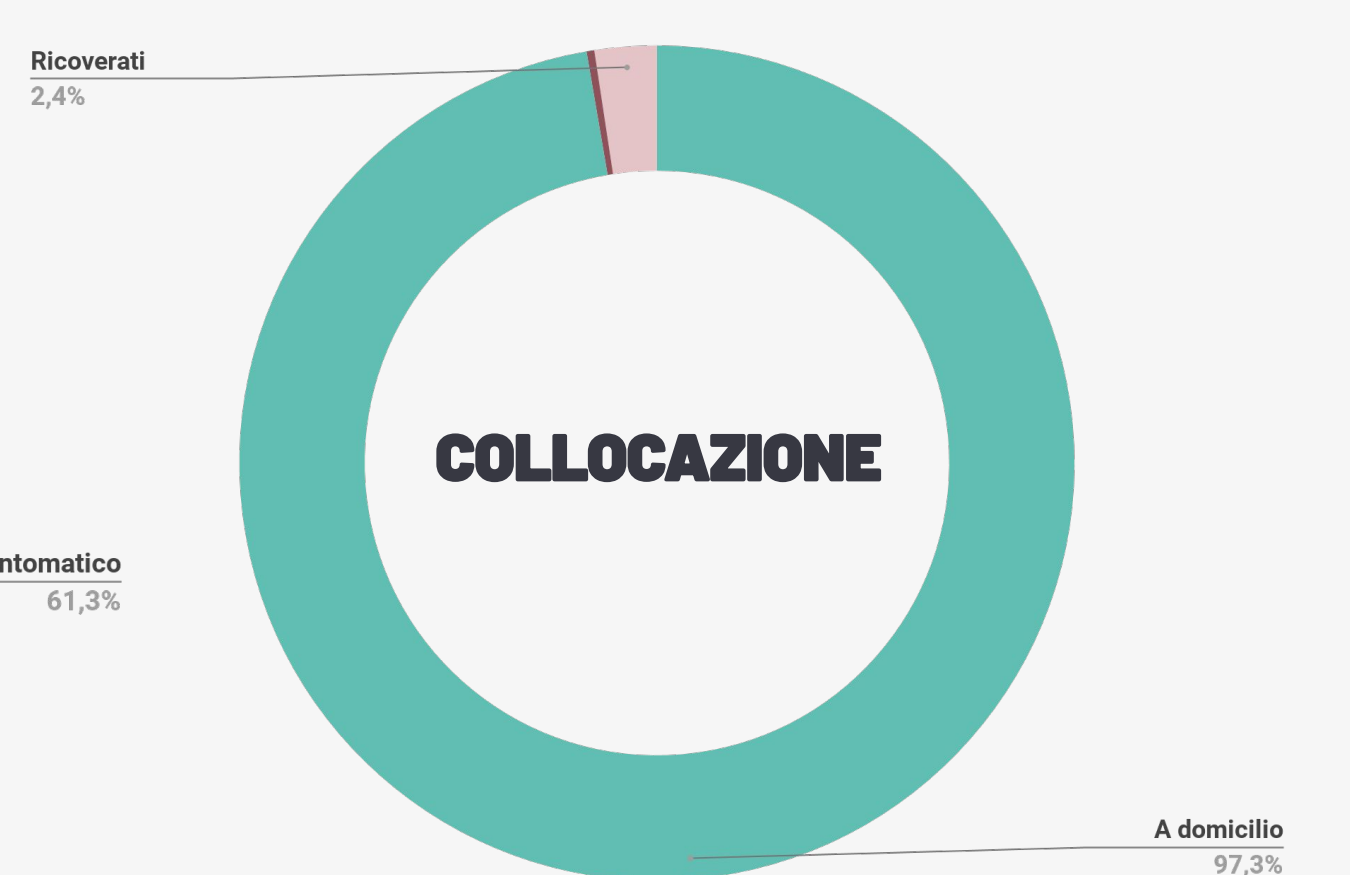

52.598

Guariti²

¹ Informazione nota per un totale di **55.191** casi.

² Informazione nota per un totale di **110.597** casi.

Bollettino Epidemiologico Regione Puglia

NUMERO CASI GIORNALIERI PER DATA PRELIEVO TAMPONE

Informazione nota per **110.681** casi. La linea rappresentata in figura è la media mobile per 7 giorni consecutivi.

NUMERO DI DECESSI GIORNALIERI

* Si sottolinea che i dati raccolti sono in continua fase di consolidamento e, come prevedibile in una situazione emergenziale, alcune informazioni possono risultare incomplete o possono essere oggetto di modifiche

Bollettino Epidemiologico Regione Puglia

NUMERO CUMULATIVO DI CASI DI COVID -19 CON INCREMENTO GIORNALIERO

I dati qui riportati sono riferiti al giorno di caricamento delle schede a sistema.

- Attualmente positivi
- Deceduti
- Guariti