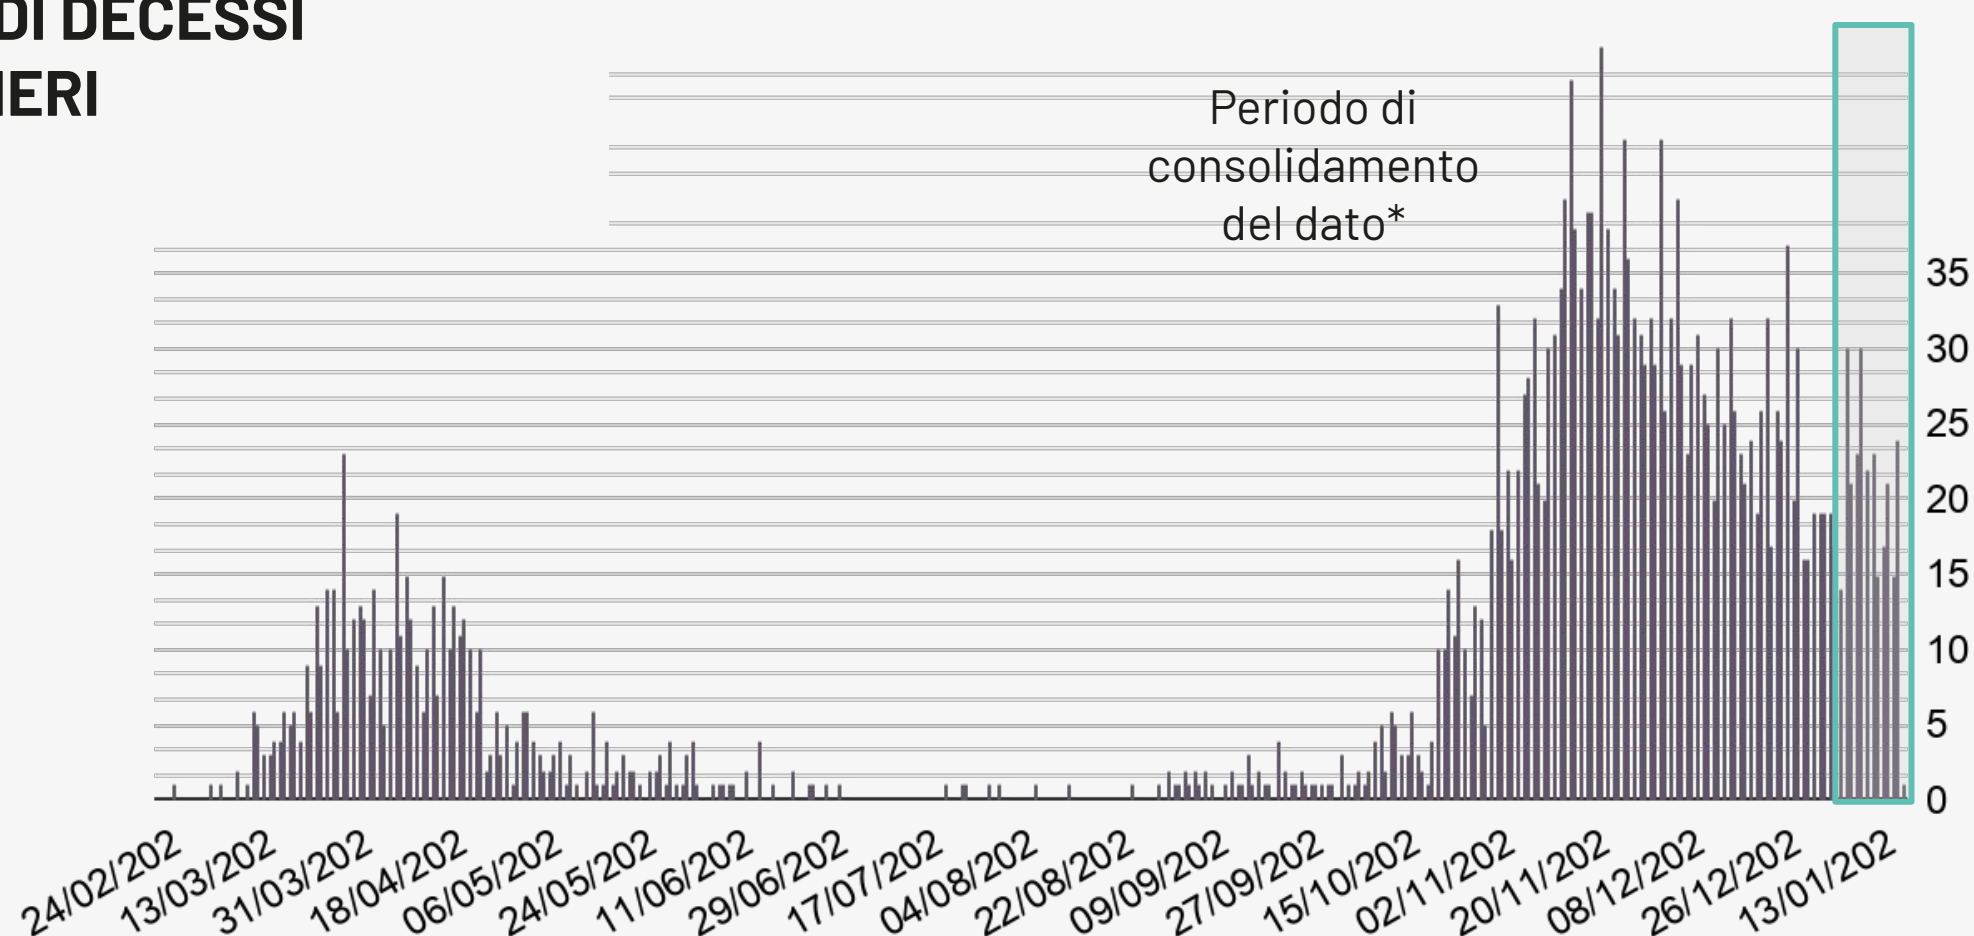

NUMERO DI DECESSI GIORNALIERI

* Si sottolinea che i dati raccolti sono in continua fase di consolidamento e, come prevedibile in una situazione emergenziale, alcune informazioni possono risultare incomplete o possono essere oggetto di modifiche