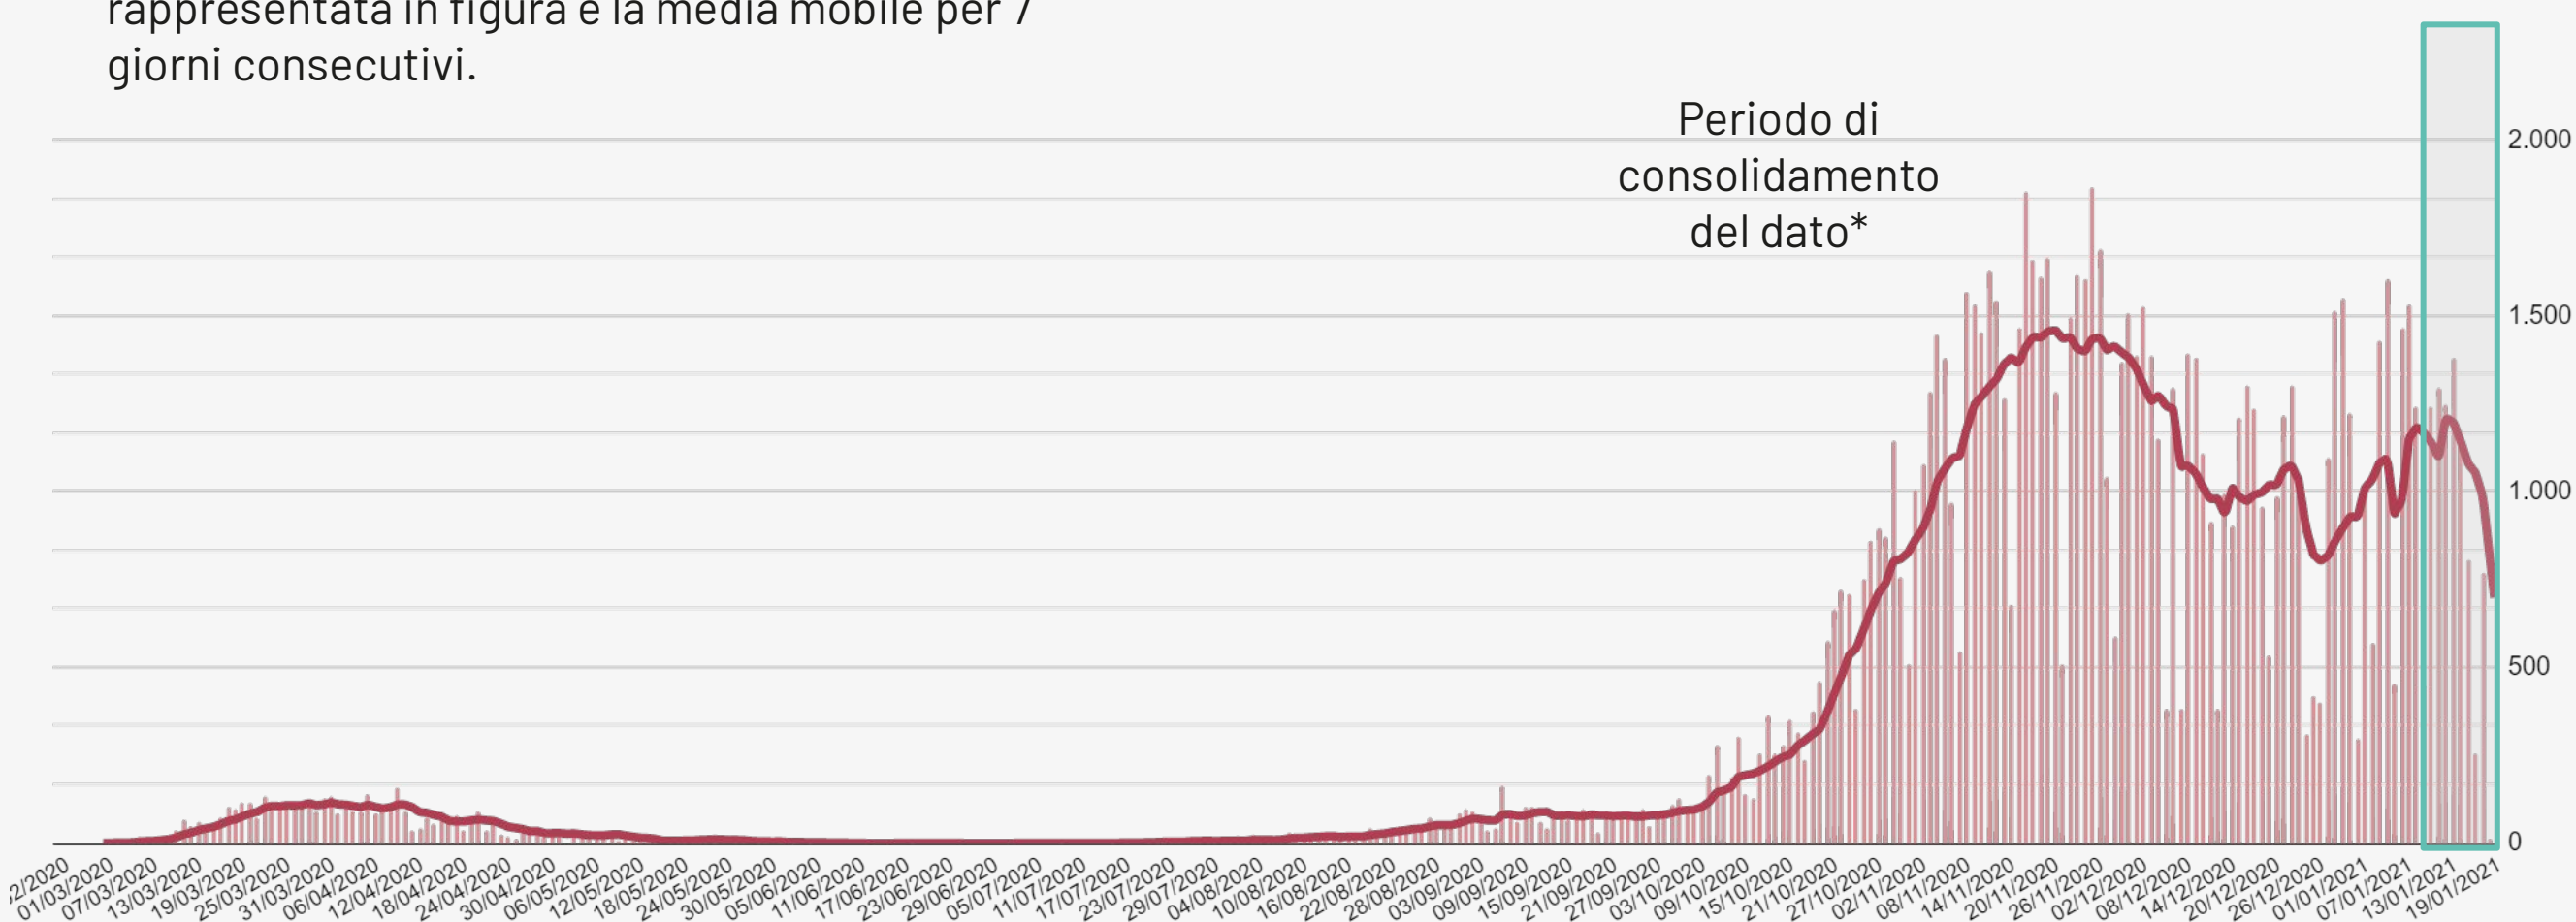

Epidemia COVID-19

Bollettino Epidemiologico Regione Puglia

19 gennaio 2021

Aggiornamento

110.681

Casi confermati

55.191

Attualmente positivi

850

Nuovi casi

53.695

A domicilio¹

1.496

Ricoverati¹

2.892

Deceduti²

52.598

Guariti²

¹ Informazione nota per un totale di **55.191** casi.

² Informazione nota per un totale di **110.597** casi.

Bollettino Epidemiologico Regione Puglia

NUMERO CASI GIORNALIERI PER DATA PRELIEVO TAMPONE

Informazione nota per **110.681** casi. La linea rappresentata in figura è la media mobile per 7 giorni consecutivi.

NUMERO DI DECESSI GIORNALIERI

* Si sottolinea che i dati raccolti sono in continua fase di consolidamento e, come prevedibile in una situazione emergenziale, alcune informazioni possono risultare incomplete o possono essere oggetto di modifiche