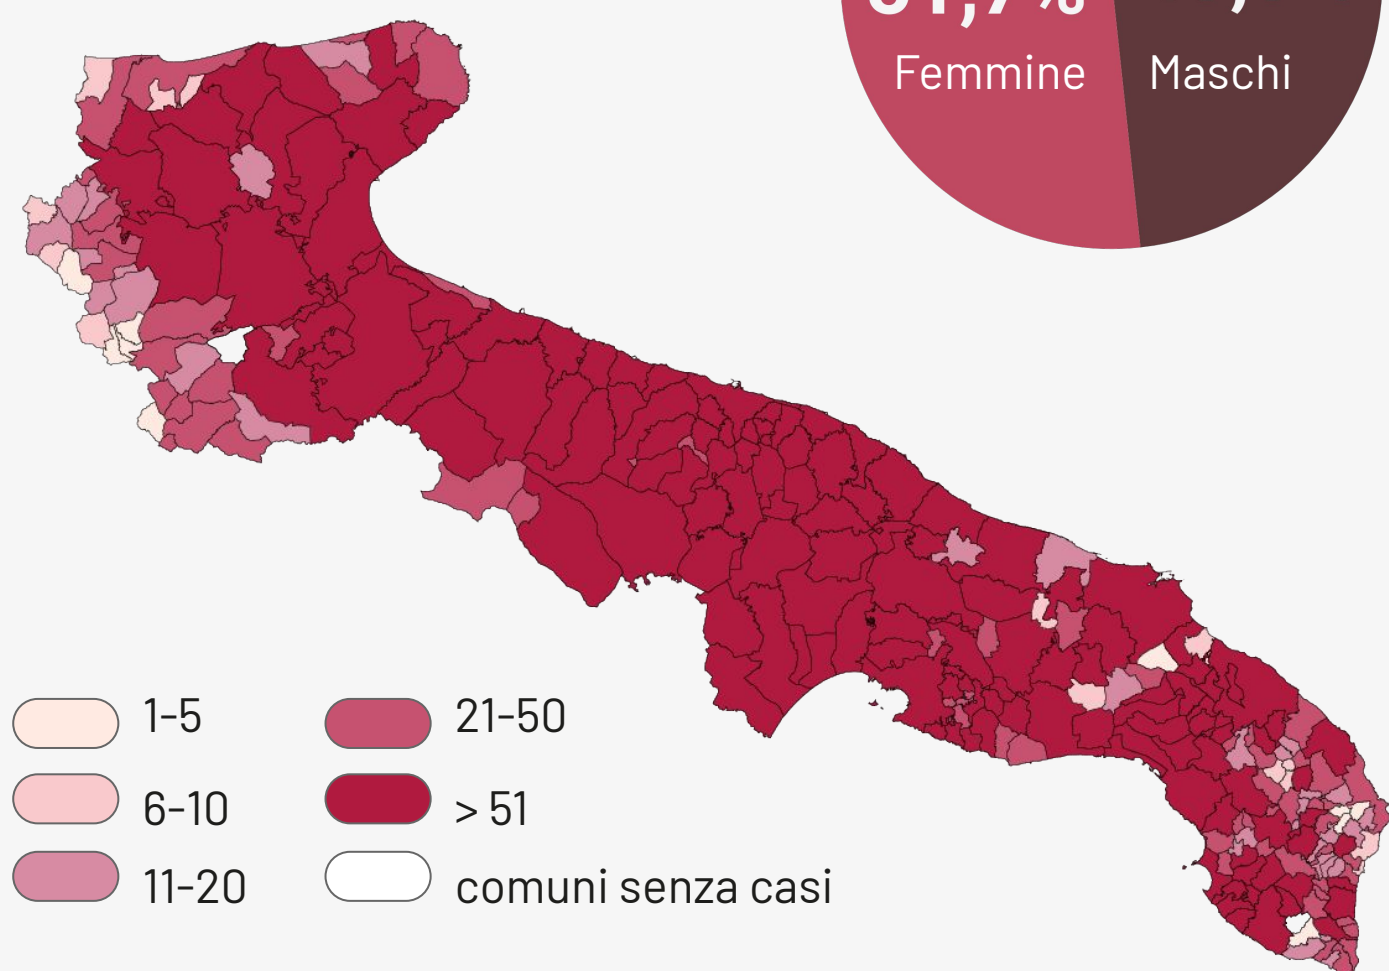

MAPPA DEGLI ATTUALMENTE POSITIVI

	Numero di casi confermati per provincia	Incidenza cumulata per 10.000 abitanti
Bari	42.423	338,8
Brindisi	8.044	204,7
BAT	12.560	322,0
Foggia	23.731	381,4
Lecce	8.949	112,5
Taranto	14.307	248,1
Fuori Regione	562	-
Non attribuiti	105	-
Totale	110.681	275,4